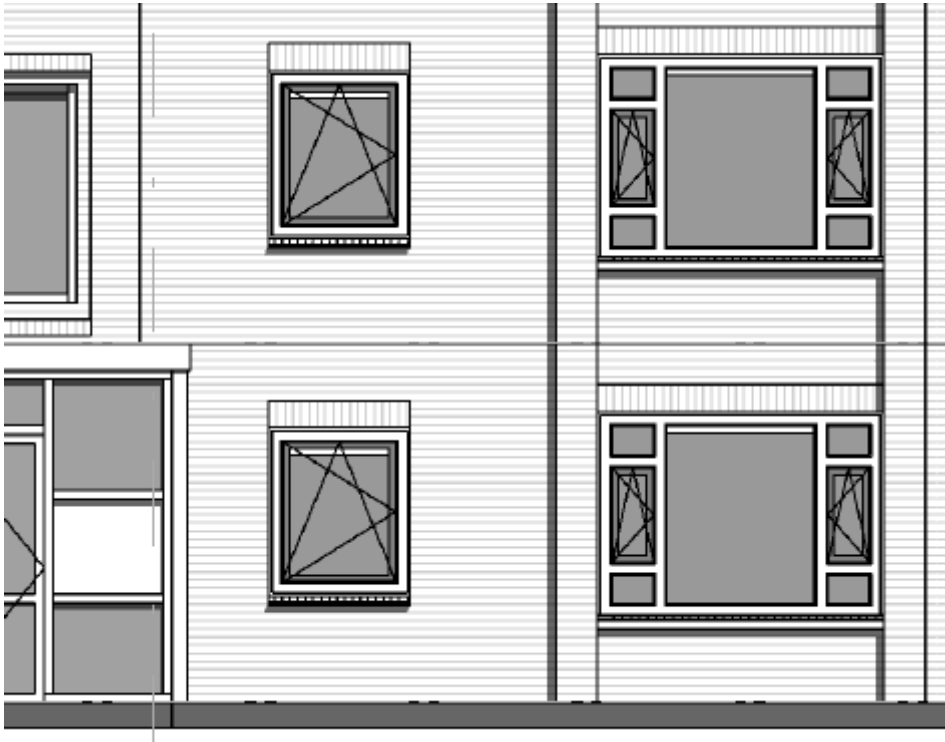

Bijlage met uitsnedes nieuwe verbeterde ontwerp 05-11-2020

Voorzijde Scharenburgstraat:

Achterzijde Scharenburgstraat:

Het gaat dan om draai – kiep kozijnen die naar binnen toe opengaan.
Het raam van het paneel in de begane grond woning is melkglas